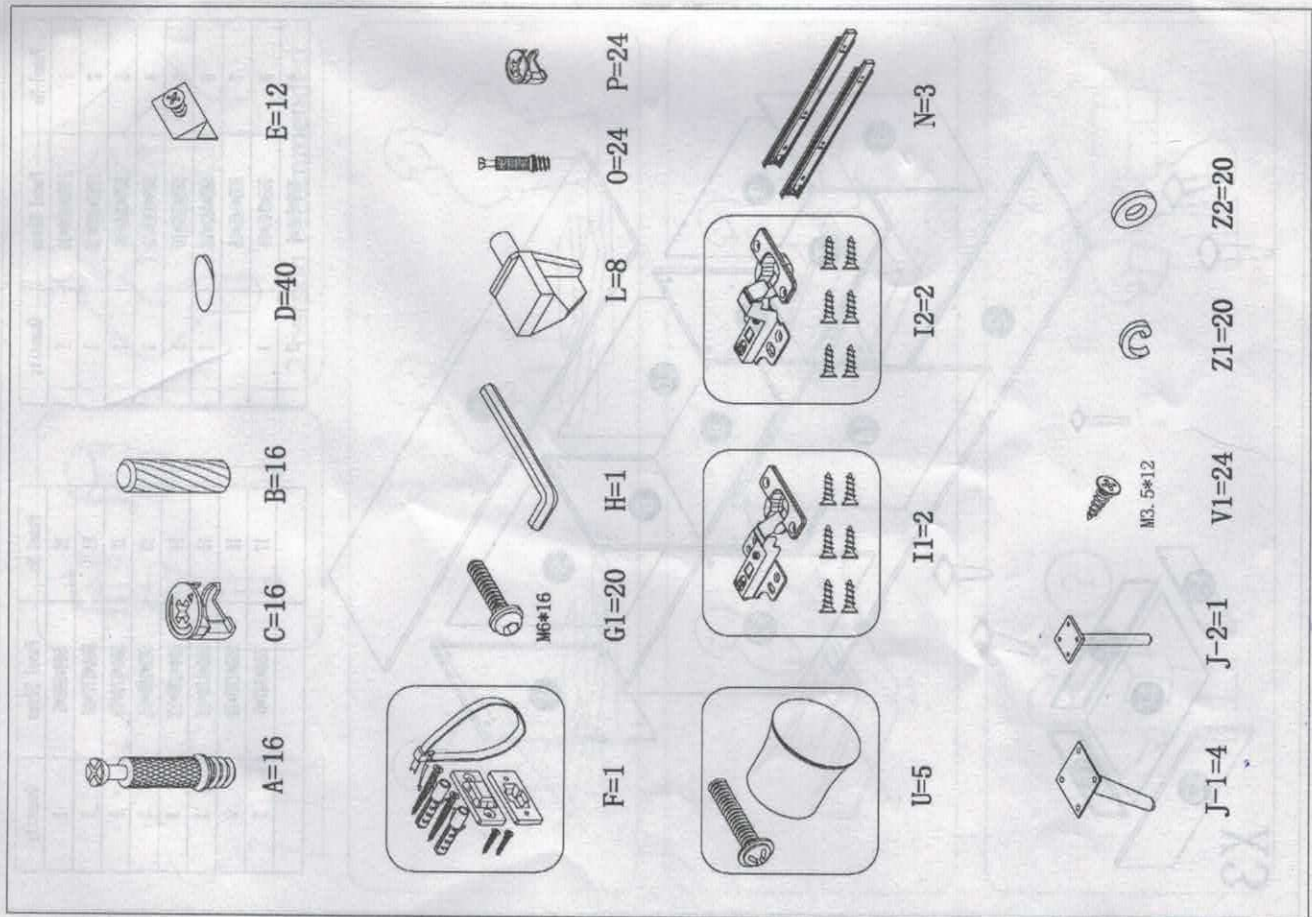

Assembly Instruction

tebneimocen. nozeiq 5

2 person recommended

Panel No	Panel Sizes	Quantity
1	1760*100*16	1
2	1760*100*16	1
3	588*399*16	1
4	588*399*16	1
5	588*382*16	1
6	588*382*16	1
7	565*315*16	1
8	555*315*16	1
9	570*386*5	2

Panel No	Panel Sizes	Quantity
10	568*586*5	1
11	584*672*16	1
12	584*672*16	1
13	572*133*16	3
14	524*120*12	3
15	350*120*12	3
16	350*120*12	3
17	534*317*5	3

4

5

6