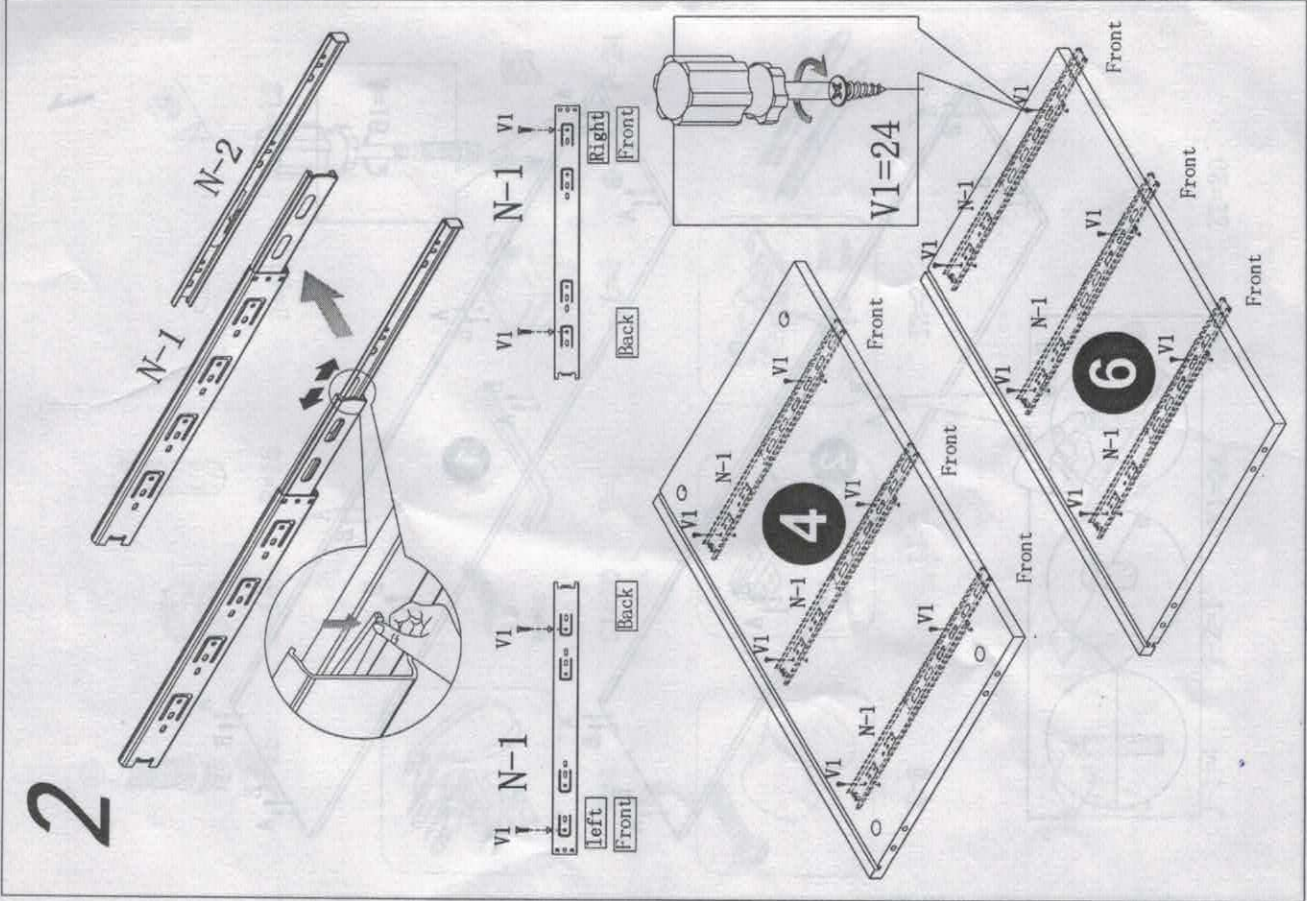

Assembly Instruction

tebneimocen. nozeiq 5

2 person recommended

Panel No	Panel Sizes	Quantity
1	1760*100*16	1
2	1760*100*16	1
3	588*399*16	1
4	588*399*16	1
5	588*382*16	1
6	588*382*16	1
7	565*315*16	1
8	555*315*16	1
9	570*386*5	2

Panel No	Panel Sizes	Quantity
10	568*586*5	1
11	584*672*16	1
12	584*672*16	1
13	572*133*16	3
14	524*120*12	3
15	350*120*12	3
16	350*120*12	3
17	534*317*5	3

4

5

6